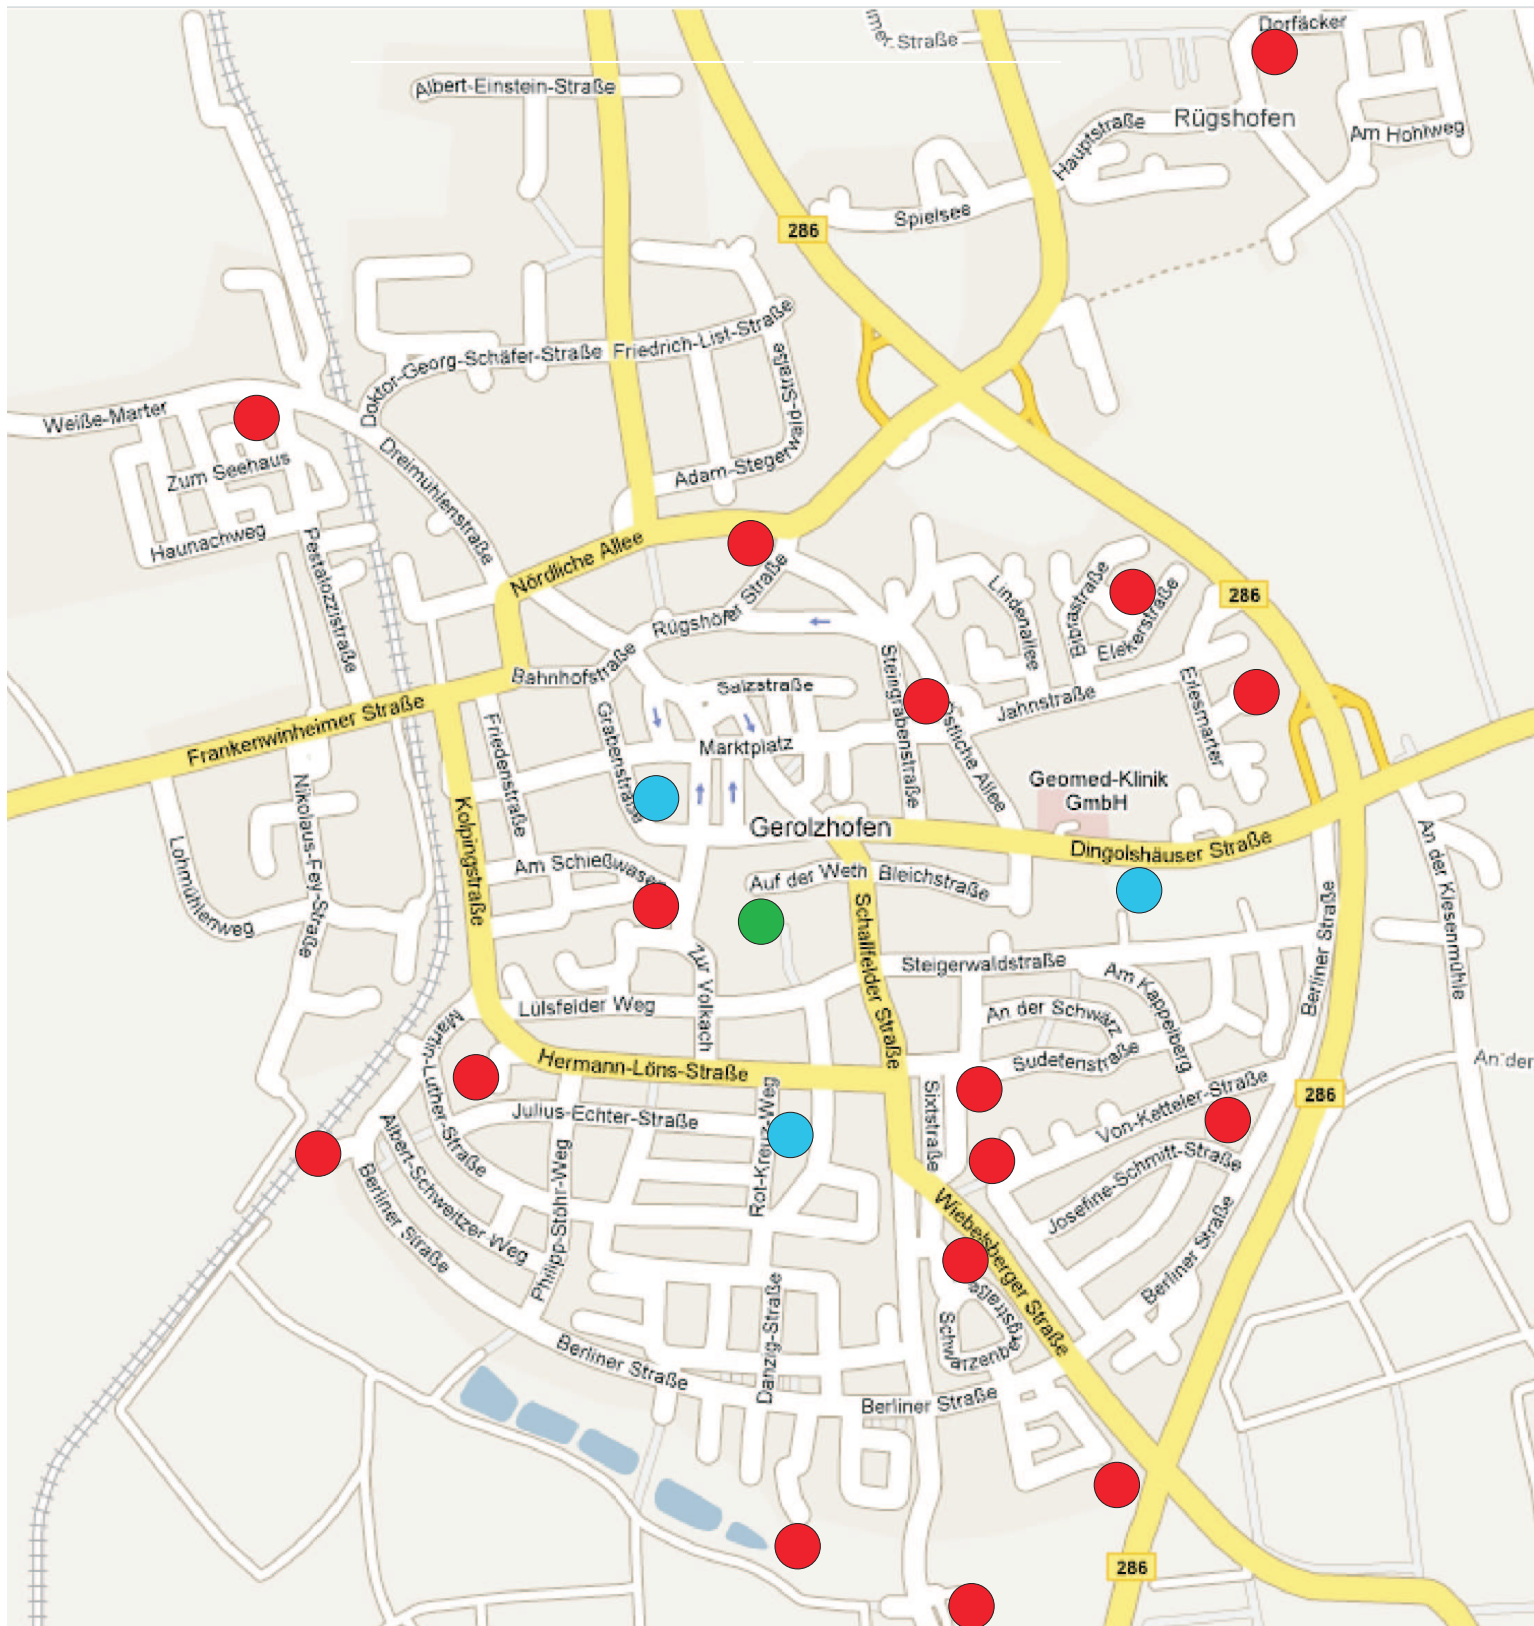

# Kinderspielplätze in Gerolzhofen

-  öffentlich
-  nicht öffentlich
-  Skaterplatz