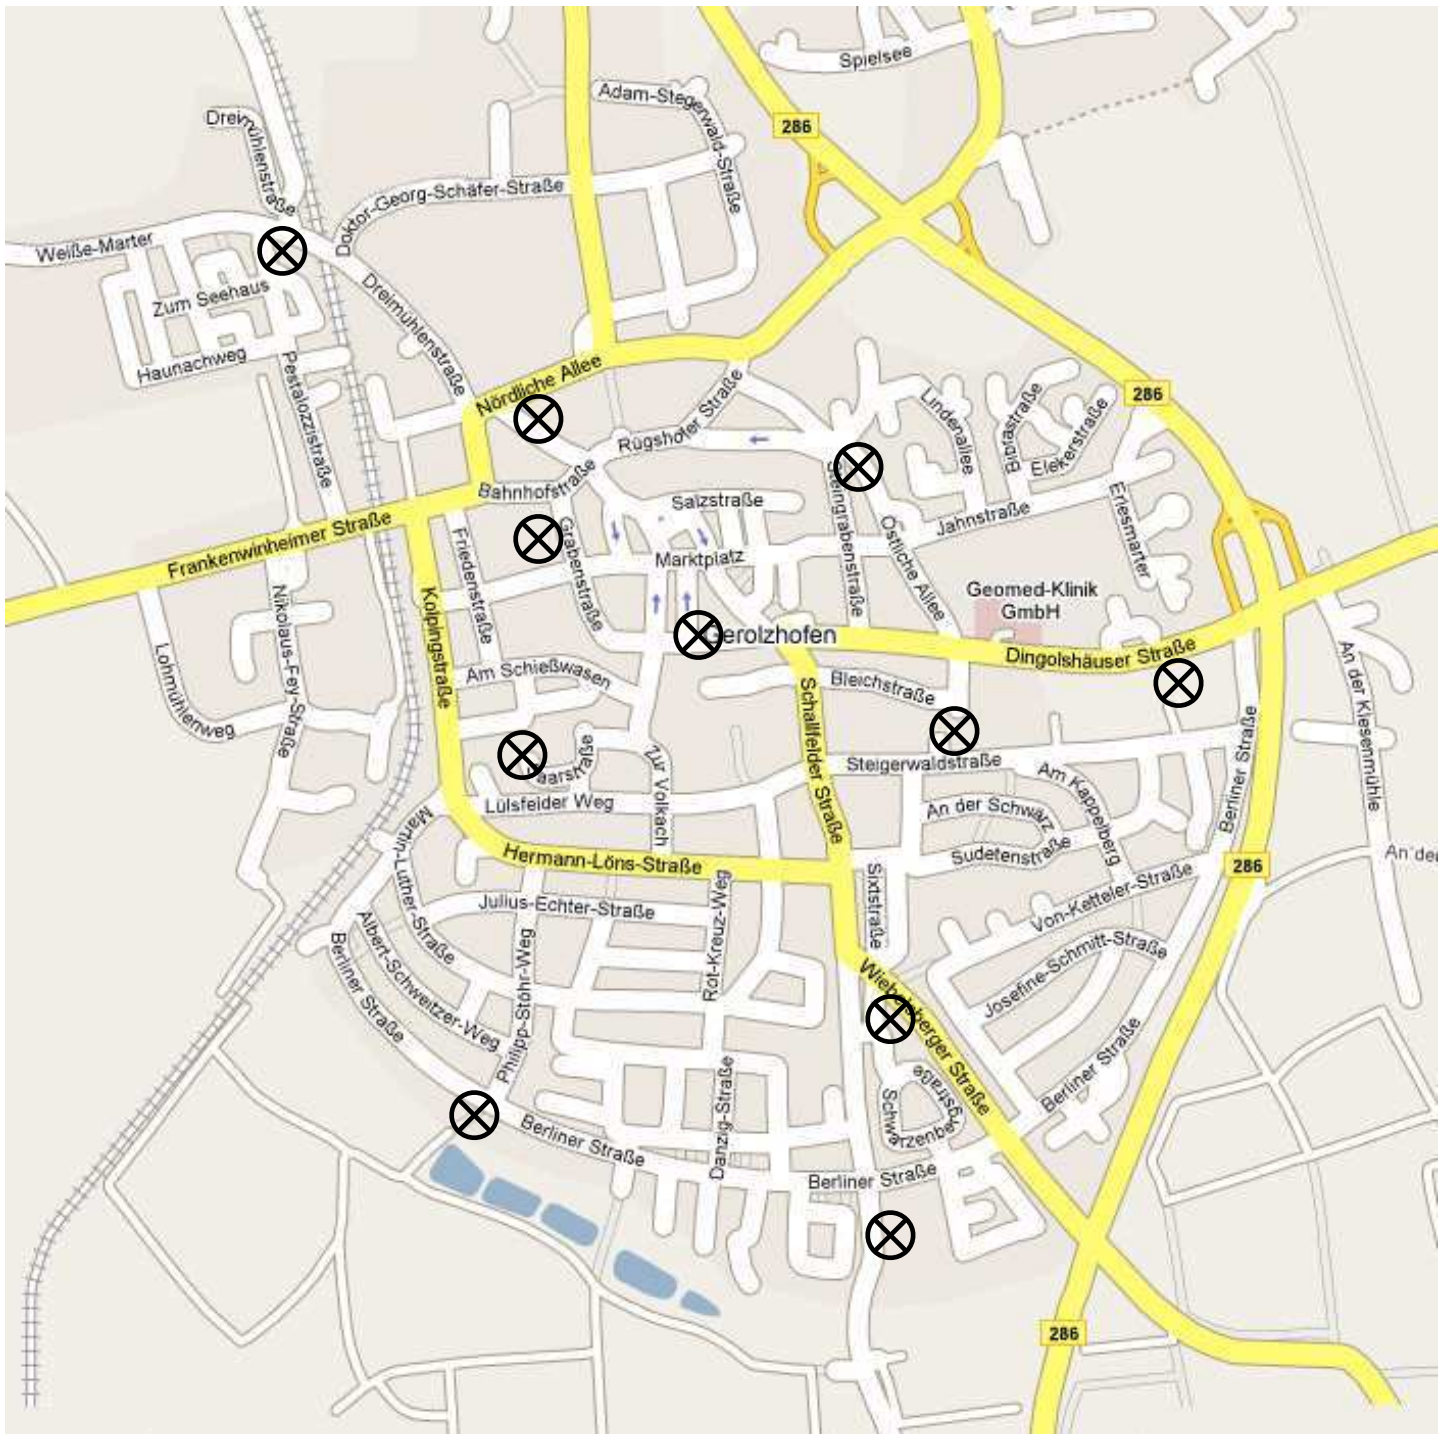

Standorte der Hundetoiletten in Gerolzhofen

Standort Hundetoilette