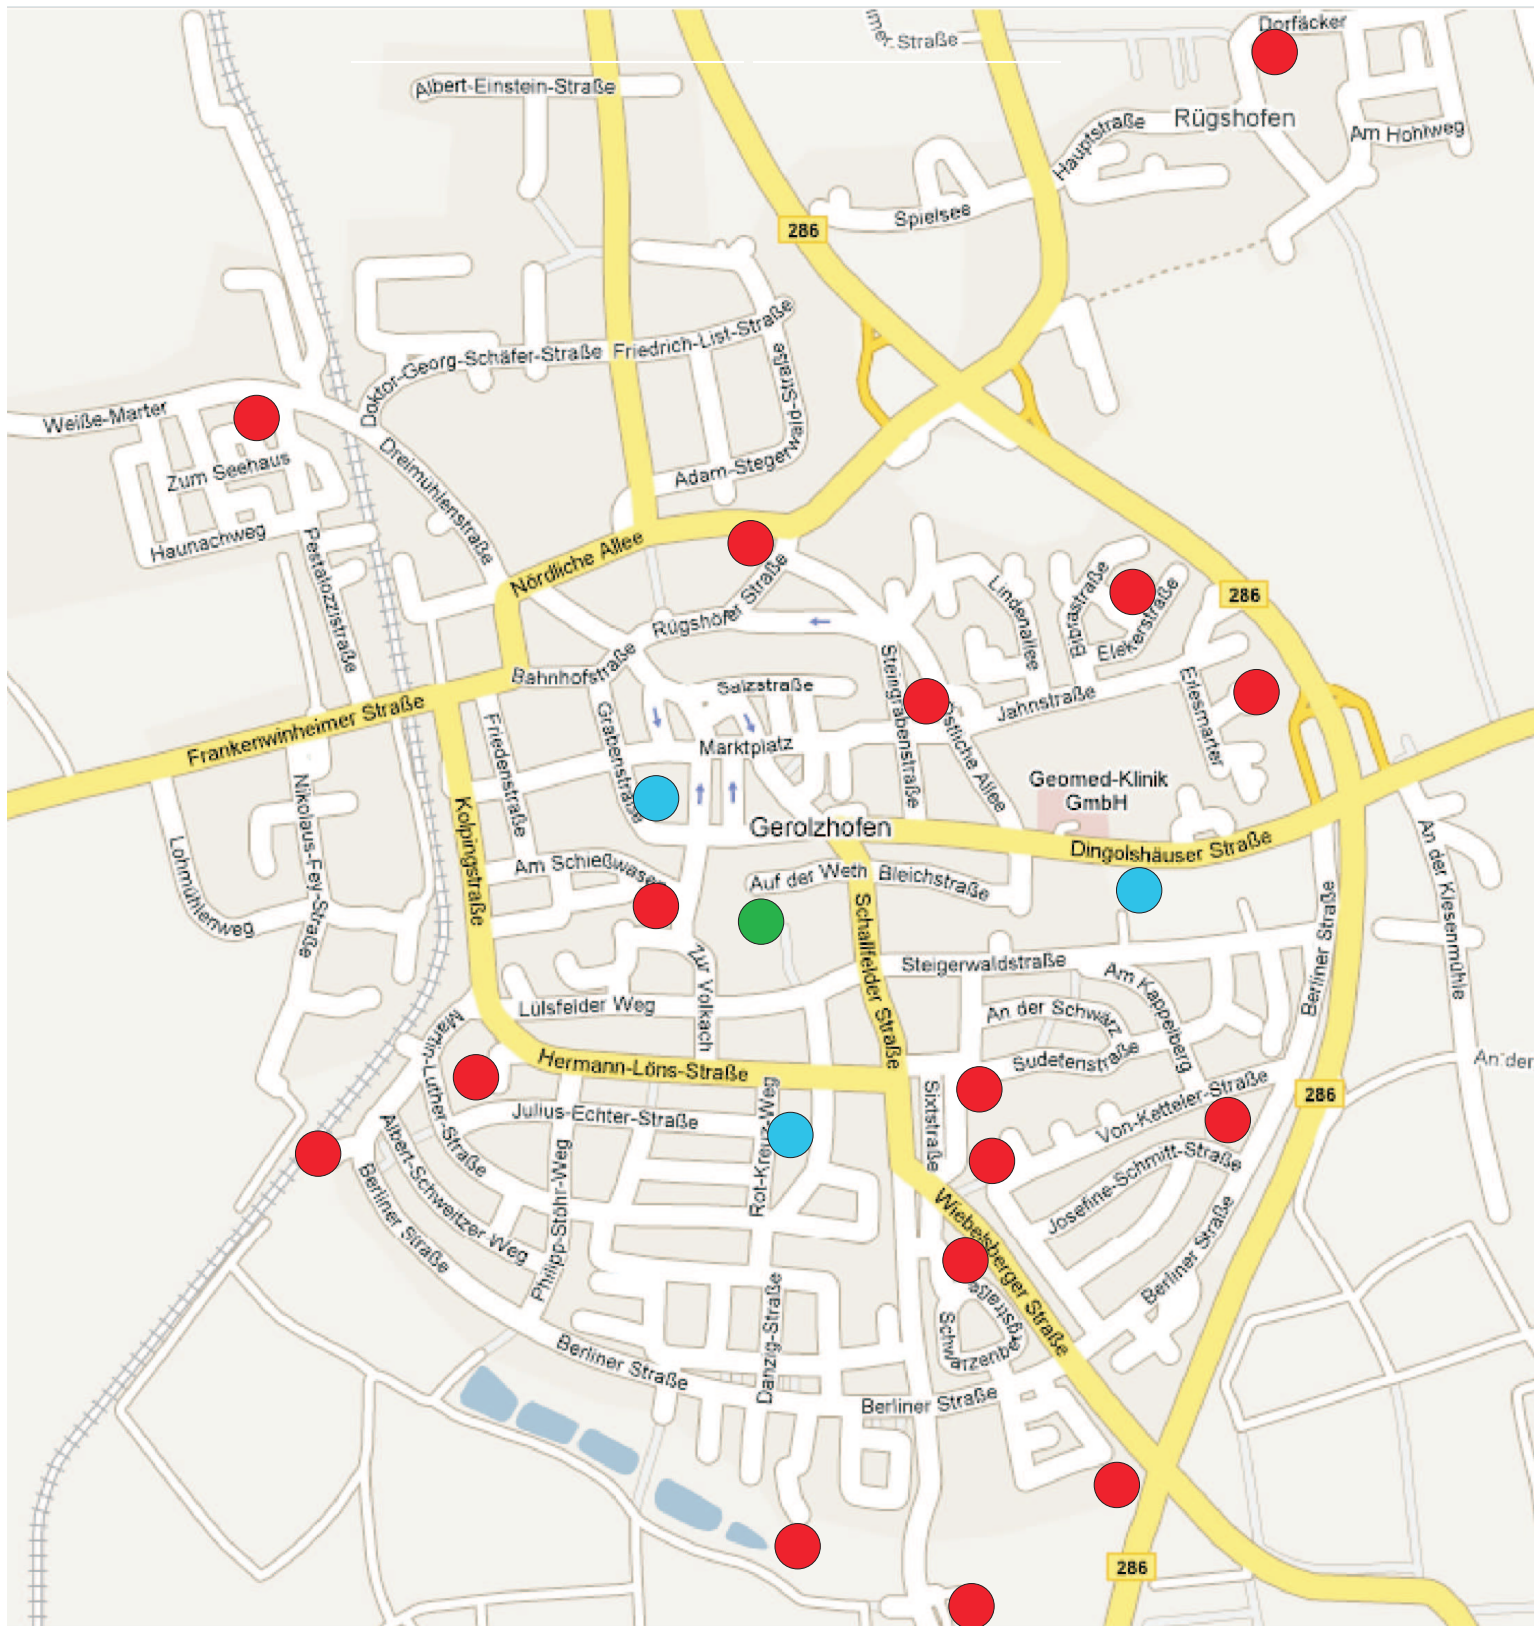

# Kinderspielplätze in Gerolzhofen

- öffentlich
- nicht öffentlich
- Skaterplatz